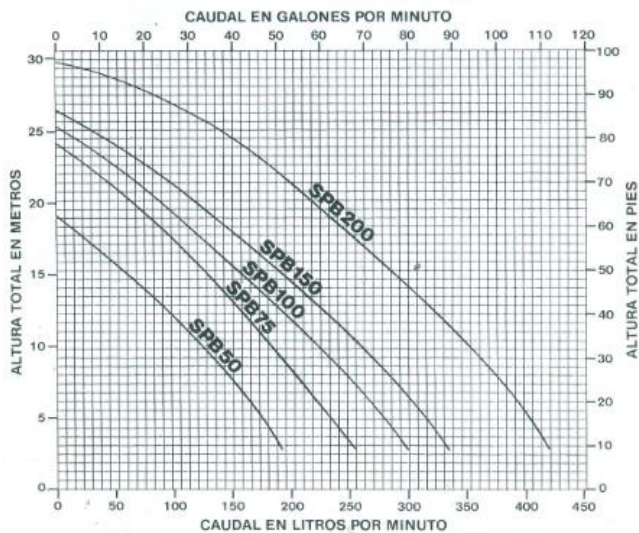

CATALOGO MOTOBOMBA AP-HEAVY DUTY, 3/4 HP, MONOF., ESP. PISCINAS C/ TRAMPA DE PELOS COD. 324-11

GENERALIDADES:

Las electrobombas centrífugas, Serie AP-HEAVY DUTY, son del tipo monobloque diseñadas exclusivamente para piscinas, su construcción totalmente en hierro fundido las hacen especialmente recomendables para este uso.

CARACTERÍSTICAS:

- Voluta, Base y Trampa: Hierro Fundido, la trampa está provista de orificio de descarga para una rápida limpieza de la bomba. La Cesta de la Trampa de Pelos es en Plástico ó Acero Inoxidable.
- Impulsor: En Hierro, del tipo abierto inatascable y balanceado dinámicamente.
- Sello Mecánico: Autobalanceado, de material resistente a la abrasión, impide la fuga de líquido, no requiere mantenimiento, asiento de cerámica.
- Motor: Eléctrico monofásico de 115/220V, 3450 RPM, de diseño a prueba de goteo.

ESPECIFICACIONES						
MODELO BOMBA	MOTOR			BOMBA		PESO APROX. Kg
	POTENCIA HP	VOLTAJE	FASES	SUCCION	DESCARGA	
SPB 50	1/2	115/230	1	1-1/2"	1-1/2"	24
SPB 75	3/4					26
SPB 100	1					27
SPB 150	1-1/2			2"	2"	30
SPB 200	2			33		